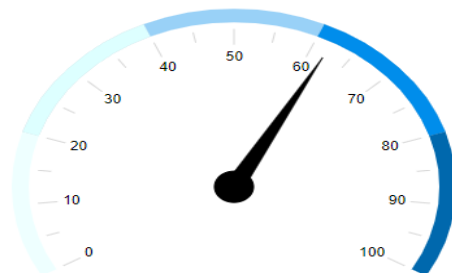

# TAUX DE RÉUSSITE CER MAUGUIO

## 12 DERNIERS MOIS

Conduite **62%**

Code  Conduite